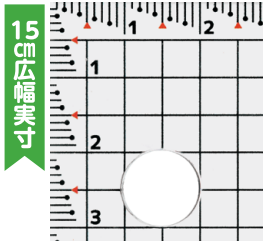

## 0基点定規 快段目盛

15cm OKJ-15KD / 材質:AS樹脂

ポイント① 線を引くときのスタート位置が決めやすい形状

ポイント② 持ち上げやすい段差付

## キャッチアップ定規スリム 快段目盛

17cm CJS-17KD / 材質:AS樹脂

ポイント① スリムタイプなので収納に便利

ポイント② 持ち上げやすい段差付

ポイント③ B5ノートの端まで線が引けるから使いやすい

## キャッチアップ方眼定規 快段目盛

ポイント① 定規を押さえる位置がわかりやすい

ポイント② 片側端面に、お好みのシールやテープを貼れば、持ち上げやすいキャッチアップになります

15cm 筆箱に入るコンパクトサイズ  
CGS-15KD / 材質:アクリル

15cm 広幅タイプ  
CGSW-15KD / 材質:アクリル

30cm よく使う定番サイズ  
CGS-30KD / 材質:アクリル

## シルバースケール快段目盛 両面

材質:ステンレス(SUS420J2)

15cm SV-150KDDF  
JIS1級

- 目盛が見やすいシルバー仕上げ
- 表面は横型で0.5mm目盛付、裏面は縦型の目盛

30cm SV-300KDDF  
JIS1級

- 目盛が見やすいシルバー仕上げ
- 表面は左右両方基点、裏面は中央基点の目盛
- 両面0.5mm目盛付

品名	品番	規格 (cm)	本体サイズ(mm)			質量 (g)	入数	JAN (4975846)
			全長	幅	厚			
折りたたみ定規 快段目盛	OTJ-30KD	30	165	35	5	18	30	666412
0基点定規 快段目盛	OKJ-15KD	15	170	30	2.5	10	50	666429
キャッチアップ定規スリム 快段目盛	CJS-17KD	17	180	20	2.5	9	30	666436
キャッチアップ方眼定規 快段目盛	CGS-15KD	15	165	30	3	16	50	668874
キャッチアップ方眼定規 快段目盛 広幅	CGSW-15KD	15	165	50	3	27	50	668881
キャッチアップ方眼定規 快段目盛	CGS-30KD	30	315	35	3	37	50	668898
シルバースケール快段目盛 両面 150mm	SV-150KDDF	15	175	15	0.5	10	100	661707
シルバースケール快段目盛 両面 300mm	SV-300KDDF	30	335	25	1	65	50	661714