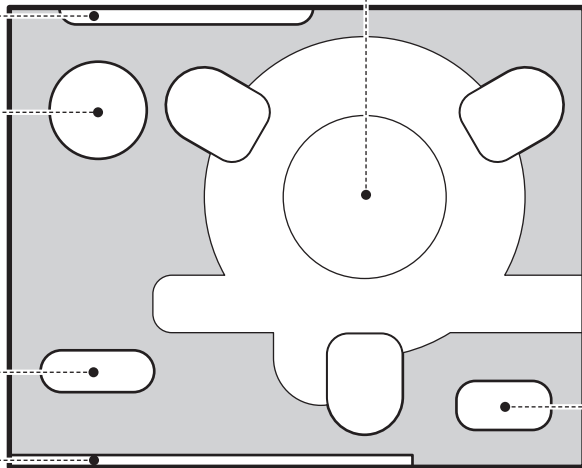

- ターゲットプレート 緑墨 GMW-TP

ケース内収納図

- グリーンレーザー緑墨 GMW-4 <付属L型ベース>

- グリーンレーザー緑墨 GMW-4 <付属取扱説明書>

- 単3形乾電池 ×2本